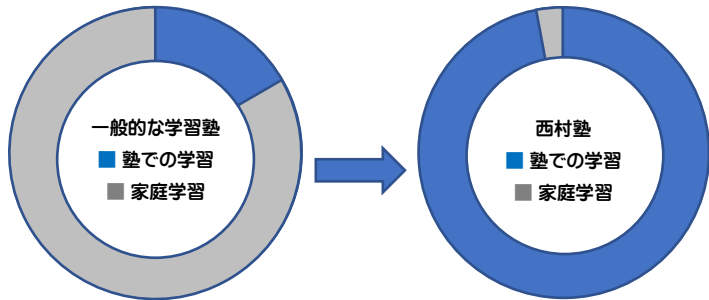

# 西村塾ってどんな塾？ Check Points

- 時間・回数が無制限で通い放題 ▶ 出来るようになるまで指導
- 集団授業と個別指導のいいとこ取り ▶ 適度な競争と個別フォロー
- 学校の宿題も塾で取り組みます ▶ 家庭学習は必要ありません
- 勉強だけの指導ではありません ▶ 挨拶・しつけ・考え方も指導

他塾との最大の違いはこの動画をご覧ください

時間回数無制限の紹介動画

今話題の『サブスク型学習塾』！面倒見の良さ地域No. 1！少人数定員制で生徒1人ひとりを手厚くサポート

高校受験成功者の平均学習時間は平日3時間、休日8時間といわれています。  
つまり、1週間で約30時間の学習時間が求められます。(※受験期の中3生の学習時間)  
一般的な学習塾では週6時間程度は塾で学びますが、残りの24時間は『家庭学習』でまかなう必要があり、その質で合否が決まるといえます。  
(現実的には、その学習時間にそもそも達しない子ども達も多くいます)

西村塾では、『家庭学習』を全て、教室でプロの講師と取り組める塾です。