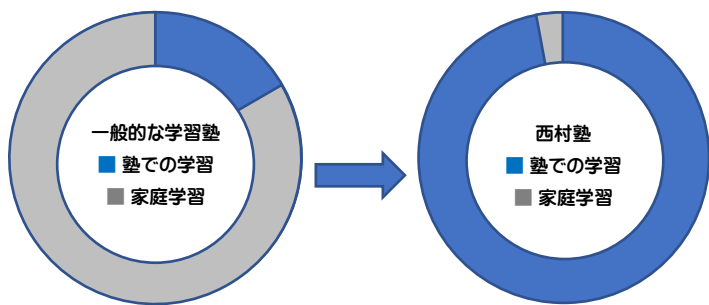

西村塾ってどんな塾？ Check Points

- 時間・回数が無制限で通い放題 ▶ 出来るようになるまで指導
- 集団授業と個別指導のいいとこ取り ▶ 適度な競争と個別フォロー
- 学校の宿題も塾で取り組みます ▶ 家庭学習は必要ありません
- 勉強だけの指導ではありません ▶ 挨拶・しつけ・考え方も指導

他塾との最大の違いはこの動画をご覧ください

時間回数無制限の紹介動画

今話題の『サブスク型学習塾』！面倒見の良さ地域No. 1！少人数定員制で生徒1人ひとりを手厚くサポート

高校受験成功者の平均学習時間は平日3時間、休日8時間といわれています。
つまり、1週間で約30時間の学習時間が求められます。(※受験期の中3生の学習時間)
一般的な学習塾では週6時間程度は塾で学びますが、残りの24時間は『家庭学習』でまかなう必要があります、その質で合否が決まるといえます。
(現実的には、その学習時間にそもそも達しない子ども達も多くいます)

西村塾では、『家庭学習』を全て、教室でプロの講師と取り組める塾です。